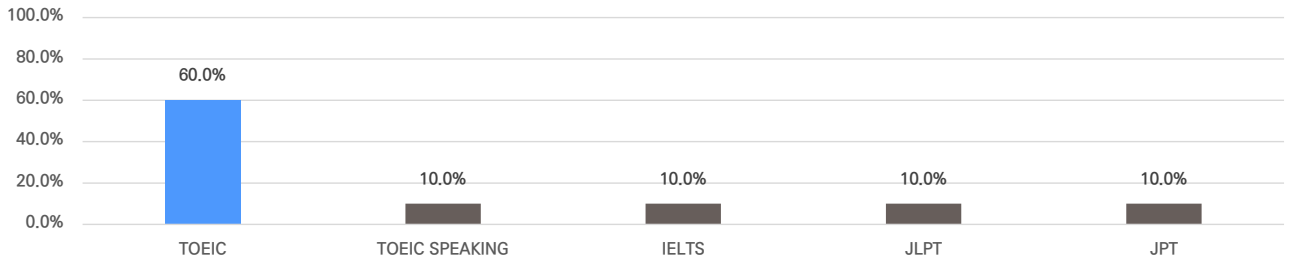

기업별 합격 스펙 통계분석

본 정보는 잡코리아 빅데이터를 분석한 결과이며, 실제 기업의 합격자 정보와는 차이가 발생할 수 있습니다. 또한 절대적인 합격 기준이 될 수 없습니다. 참고 자료로 활용해주세요.

업체명	학점	토익	토익스피킹	OPIC	외국어(기타)	자격증	해외경험	인턴	수상내역	교내/사회/봉사
(주)삼안	3.68 69% 보유	807점 19% 보유	IH 3% 보유	- 0% 보유	1.0개 9% 보유	2.3개 72% 보유	2.0회 9% 보유	1.0회 3% 보유	1.0회 6% 보유	1.0회 6% 보유

외국어

(주)삼안

합격자의 28.1%는 외국어자격증을보유하고있습니다.

평균 1.1개 최대 2.0개