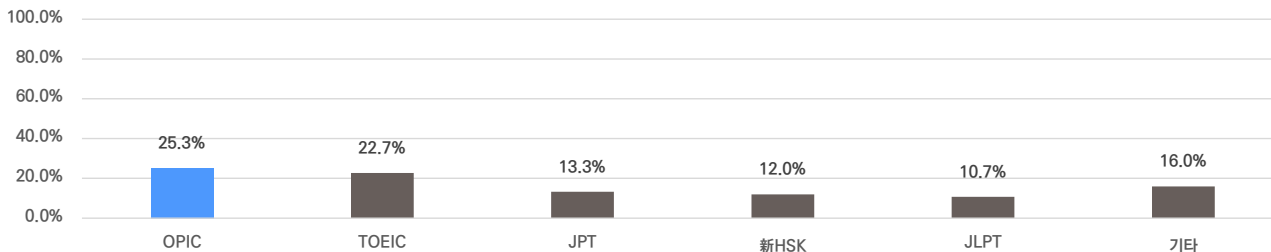

기업별 합격 스펙 통계분석

본 정보는 잡코리아 빅데이터를 분석한 결과이며, 실제 기업의 합격자 정보와는 차이가 발생할 수 있습니다. 또한 절대적인 합격 기준이 될 수 없습니다. 참고 자료로 활용해주세요.

업체명	학점	토익	토익스피킹	OPIC	외국어(기타)	자격증	해외경험	인턴	수상내역	교내/사회/봉사
도레이첨단소재(주)	3.63 80% 보유	845점 22% 보유	IM3 4% 보유	IM3 24% 보유	1.6개 29% 보유	2.0개 59% 보유	1.1회 29% 보유	1.3회 16% 보유	2.3회 10% 보유	1.6회 23% 보유

외국어 도레이첨단소재(주)

합격자의 58.2%는 외국어자격증을보유하고있습니다.

평균 1.6개 최대 5.0개