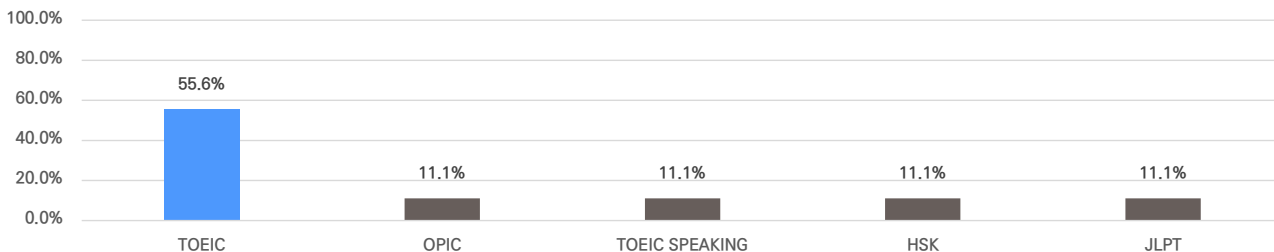

#### 인턴·대외활동

## 기업별 합격 스펙 통계분석

본 정보는 잡코리아 빅데이터를 분석한 결과이며, 실제 기업의 합격자 정보와는 차이가 발생할 수 있습니다. 또한 절대적인 합격 기준이 될 수 없습니다. 참고 자료로 활용해주세요.

업체명	학점	토익	토익스피킹	OPIC	외국어(기타)	자격증	해외경험	인턴	수상내역	교내/사회/봉사
(주)한국종합기술	3.55 88% 보유	850점 19% 보유	- 0% 보유	IM2 25% 보유	1.0개 6% 보유	2.2개 94% 보유	- 0% 보유	1.0회 19% 보유	1.5회 12% 보유	1.8회 25% 보유

### 자격증

합격자의 68%는 자격증을 보유하고 있습니다.

평균 1.8개 최대 5개