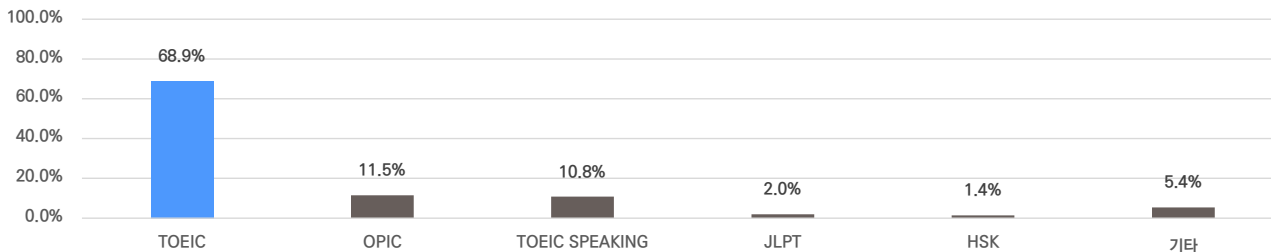

기업별 합격 스펙 통계분석

본 정보는 잡코리아 빅데이터를 분석한 결과이며, 실제 기업의 합격자 정보와는 차이가 발생할 수 있습니다. 또한 절대적인 합격 기준이 될 수 없습니다. 참고 자료로 활용해주세요.

업체명	학점	토익	토익스피킹	OPIC	외국어(기타)	자격증	해외경험	인턴	수상내역	교내/사회/봉사
롯데케미컬(주)	3.75 92% 보유	822점 49% 보유	IM3 8% 보유	IM3 8% 보유	1.2개 5% 보유	2.4개 65% 보유	1.3회 12% 보유	1.3회 16% 보유	2.4회 16% 보유	2.0회 18% 보유

외국어 롯데케미컬(주)

합격자의 59.1%는 외국어자격증을보유하고있습니다.

평균 1.2개 최대 4.0개