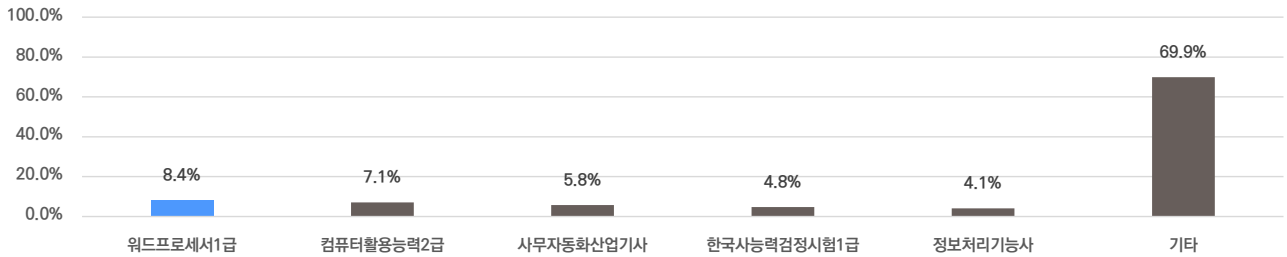

## 기업별 합격 스펙 통계분석

본 정보는 집코리아 빅데이터를 분석한 결과이며, 실제 기업의 합격자 정보와는 차이가 발생할 수 있습니다. 또한 절대적인 합격 기준이 될 수 없습니다. 참고 자료로 활용해주세요.

업체명	학점	토익	토익스피킹	OPIC	외국어(기타)	자격증	해외경험	인턴	수상내역	교내/사회/봉사
한국수자원공사	3.65 78% 보유	809점 33% 보유	IM3 9% 보유	IM3 6% 보유	1.0개 4% 보유	2.3개 68% 보유	1.3회 17% 보유	1.4회 7% 보유	1.6회 10% 보유	2.0회 18% 보유

### 외국어

한국수자원공사

합격자의 37.6%는 외국어자격증을보유하고있습니다.

평균 1.4개 최대 3.0개

### 자격증

합격자의 68%는 자격증을보유하고있습니다.

평균 2.3개 최대 8.0개