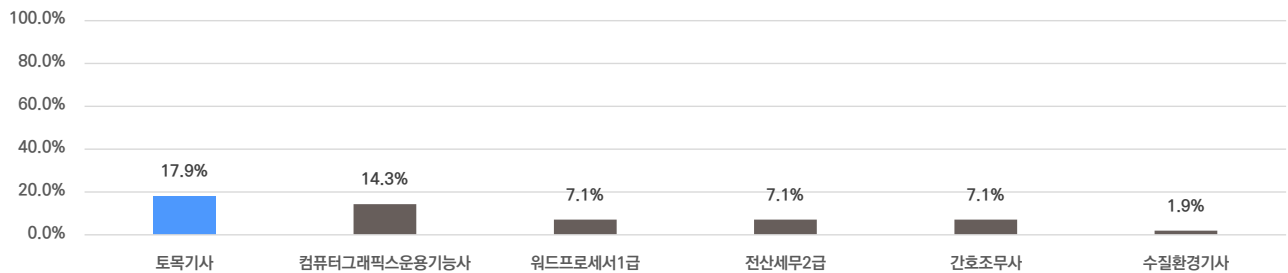

### 외국어

(주)도화엔지니어링

합격자의 33.3%는 외국어자격증을 보유하고 있습니다.

평균 1.4개 최대 2.0개

### 자격증

합격자의 71.4%는 자격증을 보유하고 있습니다.

평균 2.2개 최대 5개