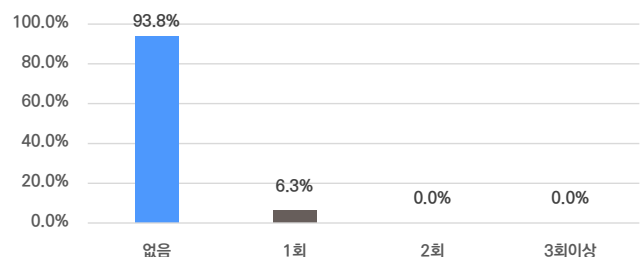

### 자격증

합격자의 71.9%는 자격증을 보유하고 있습니다.

평균 2.3개 최대 5.0개

### 인턴·대외활동

해외경험 보유자 평균 2회

인턴 보유자 평균 1회

수상내역 보유자 평균 1회

교내/사회/봉사활동 보유자 평균 1회