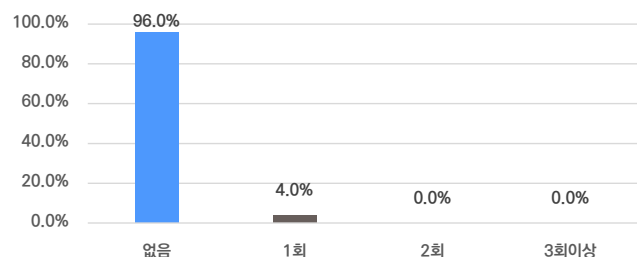

### 자격증

합격자의 71.4%는 자격증을 보유하고 있습니다.

평균 2.2개 최대 5개

### 인턴·대외활동

해외경험 보유자 평균 1회

인턴 보유자 평균 2회

수상내역 보유자 평균 2회

교내/사회/봉사활동 보유자 평균 1회