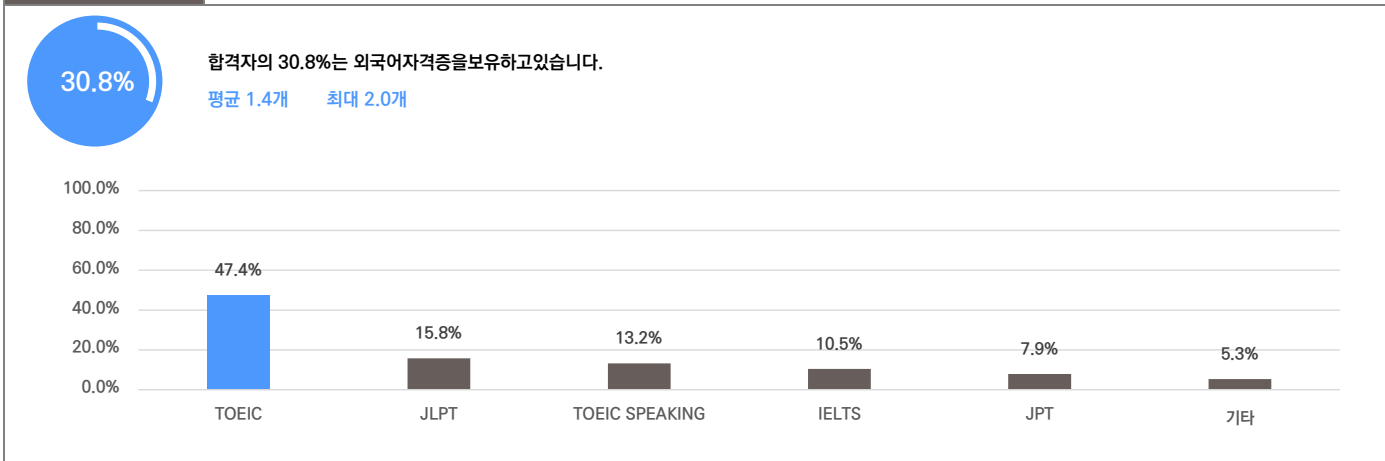

기업별 합격 스펙 통계분석

본 정보는 잡코리아 빅데이터를 분석한 결과이며, 실제 기업의 합격자 정보와는 차이가 발생할 수 있습니다. 또한 절대적인 합격 기준이 될 수 없습니다. 참고 자료로 활용해주세요.

업체명	학점	토익	토익스피킹	OPIC	외국어(기타)	자격증	해외경험	인턴	수상내역	교내/사회/봉사
(주)유신	3.59 68% 보유	804점 20% 보유	AL(5%) 5% 보유	IH(1%) 1% 보유	1.1개 14% 보유	2.1개 69% 보유	1.1회 19% 보유	1.0회 5% 보유	2.0회 8% 보유	1.8회 10% 보유

외국어 (주)유신