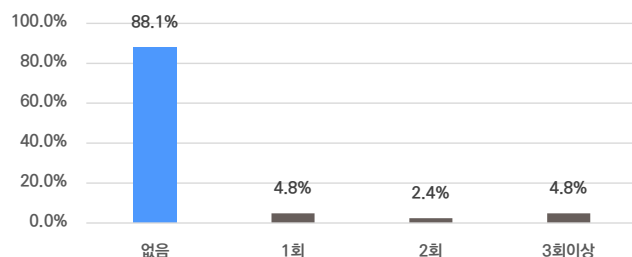

### 자격증

합격자의 71.4%는 자격증을 보유하고 있습니다.

평균 2.2개 최대 5개

### 인턴·대외활동

해외경험 보유자 평균 1회

인턴 보유자 평균 2회

수상내역 보유자 평균 2회

교내/사회/봉사활동 보유자 평균 1회