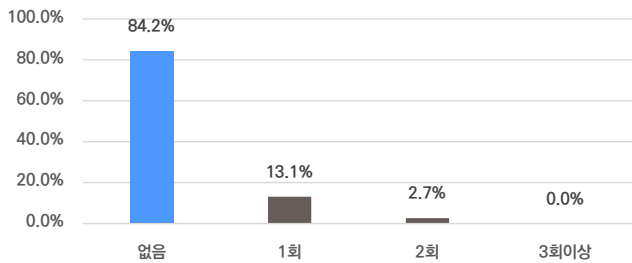

### 외국어

SK에코플랜트(주)

합격자의 67.5%는 외국어자격증을보유하고있습니다.

평균 1.1개 최대 2.0개

### 자격증

합격자의 57.4%는 자격증을보유하고있습니다.

평균 1.9개 최대 6.0개

### 인턴·대외활동

해외경험 보유자 평균 1회

인턴 보유자 평균 1회

수상내역 보유자 평균 2회

교내/사회/봉사활동 보유자 평균 1.2회