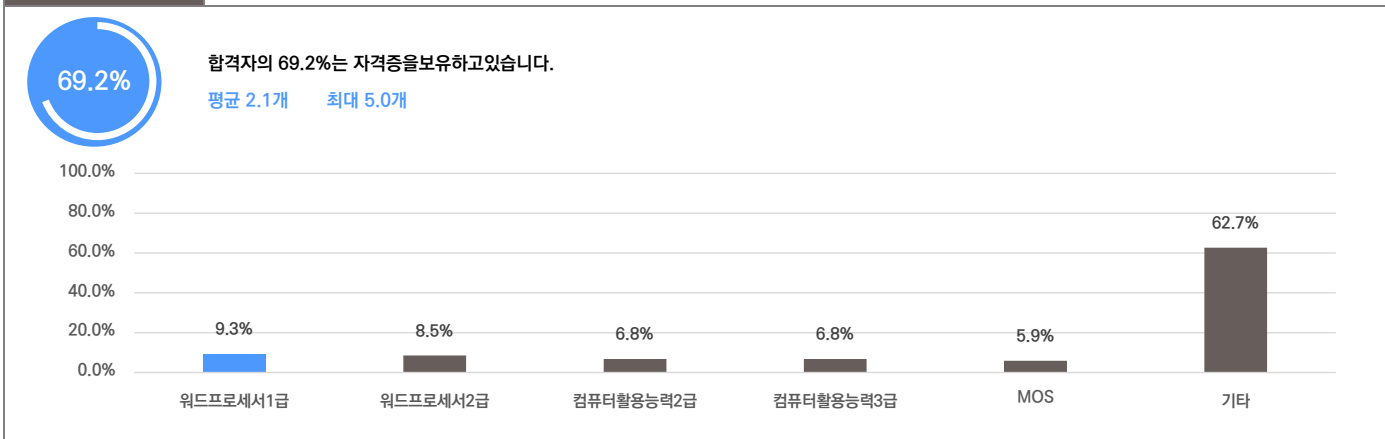

기업별 합격 스펙 통계분석

본 정보는 잡코리아 빅데이터를 분석한 결과이며, 실제 기업의 합격자 정보와는 차이가 발생할 수 있습니다. 또한 절대적인 합격 기준이 될 수 없습니다. 참고 자료로 활용해주세요.

업체명	학점	토익	토익스피킹	OPIC	외국어(기타)	자격증	해외경험	인턴	수상내역	교내/사회/봉사
(주)유신	3.59 68% 보유	804점 20% 보유	AL(5%) 5% 보유	IH(1%) 1% 보유	1.1개 14% 보유	2.1개 69% 보유	1.1회 19% 보유	1.0회 5% 보유	2.0회 8% 보유	1.8회 10% 보유

외국어 (주)유신

자격증

인턴·대외활동