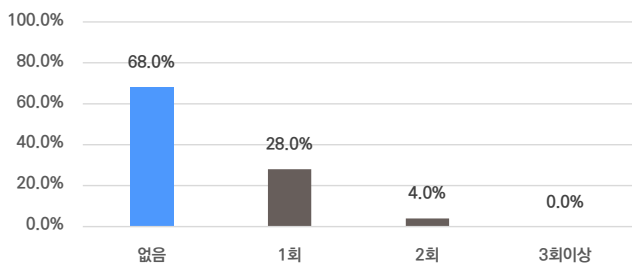

### 외국어

(주)도화엔지니어링

합격자의 33.3%는 외국어자격증을 보유하고 있습니다.

평균 1.4개 최대 2.0개

### 자격증

합격자의 71.4%는 자격증을 보유하고 있습니다.

평균 2.2개 최대 5개

### 인턴·대외활동

해외경험 보유자 평균 1회

인턴 보유자 평균 2회

수상내역 보유자 평균 2회

교내/사회/봉사활동 보유자 평균 1회