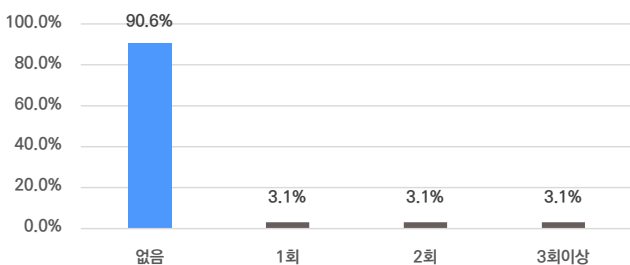

### 자격증

합격자의 71.9%는 자격증을 보유하고 있습니다.

평균 2.3개 최대 5.0개

### 인턴·대외활동

해외경험 보유자 평균 2회

인턴 보유자 평균 1회

수상내역 보유자 평균 1회

교내/사회/봉사활동 보유자 평균 1회