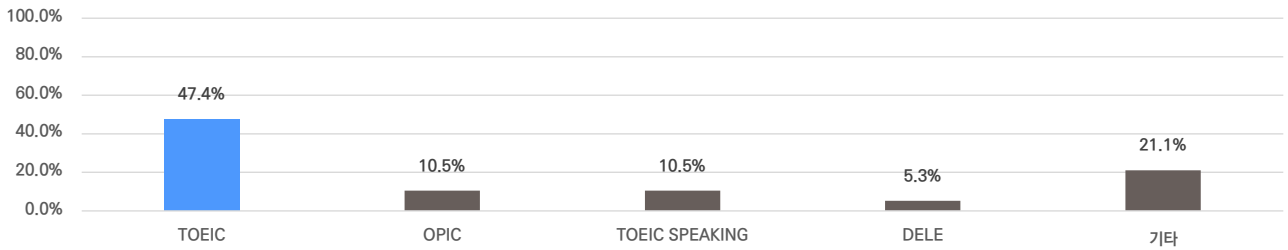

## 기업별 합격 스펙 통계분석

본 정보는 잡코리아 빅데이터를 분석한 결과이며, 실제 기업의 합격자 정보와는 차이가 발생할 수 있습니다. 또한 절대적인 합격 기준이 될 수 없습니다. 참고 자료로 활용해주세요.

업체명	학점	토익	토익스피킹	OPIC	외국어(기타)	자격증	해외경험	인턴	수상내역	교내/사회/봉사
(주)도화엔지니어링	3.67 74% 보유	846점 21% 보유	IH 5% 보유	IM3 5% 보유	1.5개 10% 보유	2.2개 71% 보유	1.3회 14% 보유	2.0회 7% 보유	2.2회 12% 보유	1.4회 12% 보유

### 외국어

(주)도화엔지니어링

합격자의 33.3%는 외국어자격증을 보유하고 있습니다.

평균 1.4개 최대 2.0개