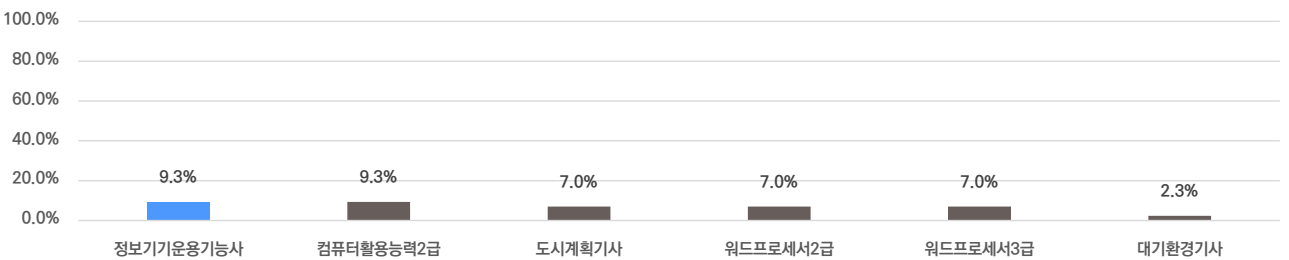

### 외국어

(주)삼안

합격자의 28.1%는 외국어자격증을보유하고있습니다.

평균 1.1개 최대 2.0개

### 자격증

합격자의 71.9%는 자격증을 보유하고 있습니다.

평균 2.3개 최대 5.0개