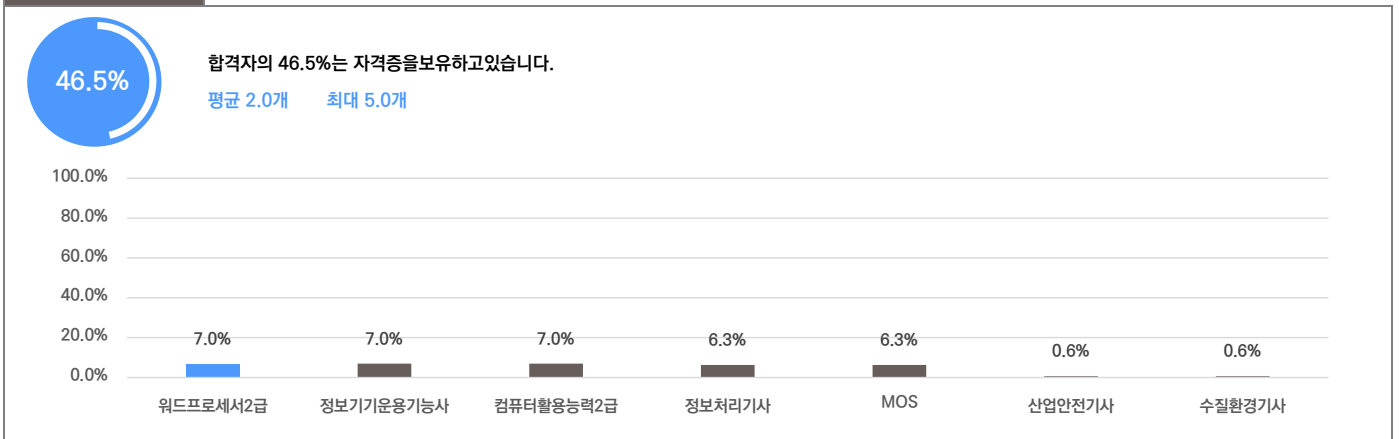

기업별 합격 스펙 통계분석

본 정보는 잡코리아 빅데이터를 분석한 결과이며, 실제 기업의 합격자 정보와는 차이가 발생할 수 있습니다. 또한 절대적인 합격 기준이 될 수 없습니다. 참고 자료로 활용해주세요.

업체명	학점	토익	토익스피킹	OPIC	외국어(기타)	자격증	해외경험	인턴	수상내역	교내/사회/봉사
(주)시노텍스	3.55 56% 보유	780점 8% 보유	AL 0.6% 보유	IM2 1% 보유	1.0개 6% 보유	2.0개 47% 보유	1.4회 12% 보유	1.0회 2% 보유	1.7회 3% 보유	2.3회 2% 보유

외국어

(주)시노텍스

자격증

인턴·대외활동