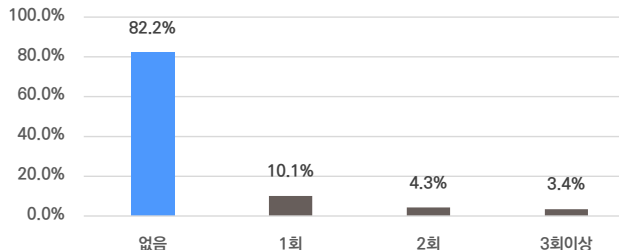

### 자격증

합격자의 64.9%는 자격증을보유하고있습니다.

평균 2.4개 최대 14.0개

### 인턴·대외활동

해외경험 보유자 평균 1.3회

인턴 보유자 평균 1.3회

수상내역 보유자 평균 2.4회

교내/사회/봉사활동 보유자 평균 2.0회