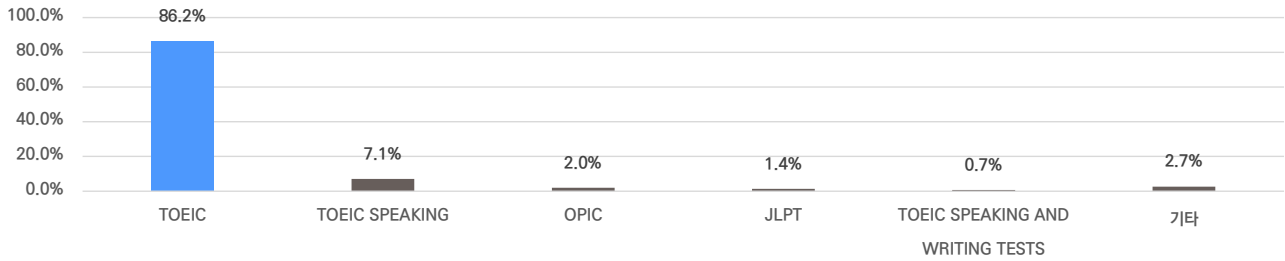

기업별 합격 스펙 통계분석

본 정보는 잡코리아 빅데이터를 분석한 결과이며, 실제 기업의 합격자 정보와는 차이가 발생할 수 있습니다. 또한 절대적인 합격 기준이 될 수 없습니다. 참고 자료로 활용해주세요.

업체명	학점	토익	토익스피킹	OPIC	외국어(기타)	자격증	해외경험	인턴	수상내역	교내/사회/봉사
SK에코플랜트(주)	3.64 92% 보유	812점 63% 보유	IH 5% 보유	IH 2% 보유	1.1개 3% 보유	1.9개 57% 보유	1.1회 16% 보유	1.1회 17% 보유	1.5회 8% 보유	1.2회 14% 보유

외국어

SK에코플랜트(주)

합격자의 67.5%는 외국어자격증을보유하고있습니다.

평균 1.1개 최대 2.0개