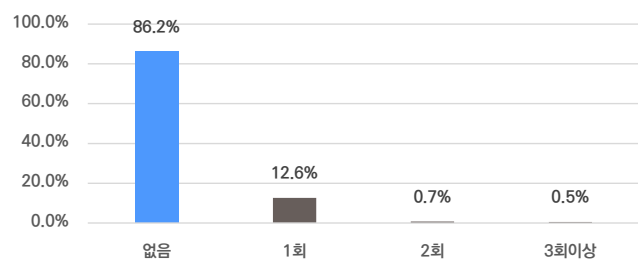

### 자격증

합격자의 57.4%는 자격증을보유하고있습니다.

평균 1.9개 최대 6.0개

### 인턴·대외활동

해외경험 보유자 평균 1회

인턴 보유자 평균 1회

수상내역 보유자 평균 2회

교내/사회/봉사활동 보유자 평균 1.2회