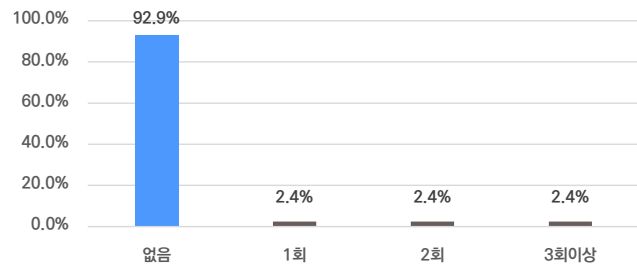

### 외국어

(주)도화엔지니어링

합격자의 33.3%는 외국어자격증을 보유하고 있습니다.

평균 1.4개 최대 2.0개

### 자격증

합격자의 71.4%는 자격증을 보유하고 있습니다.

평균 2.2개 최대 5개

### 인턴·대외활동

해외경험 보유자 평균 1회

인턴 보유자 평균 2회

수상내역 보유자 평균 2회

교내/사회/봉사활동 보유자 평균 1회