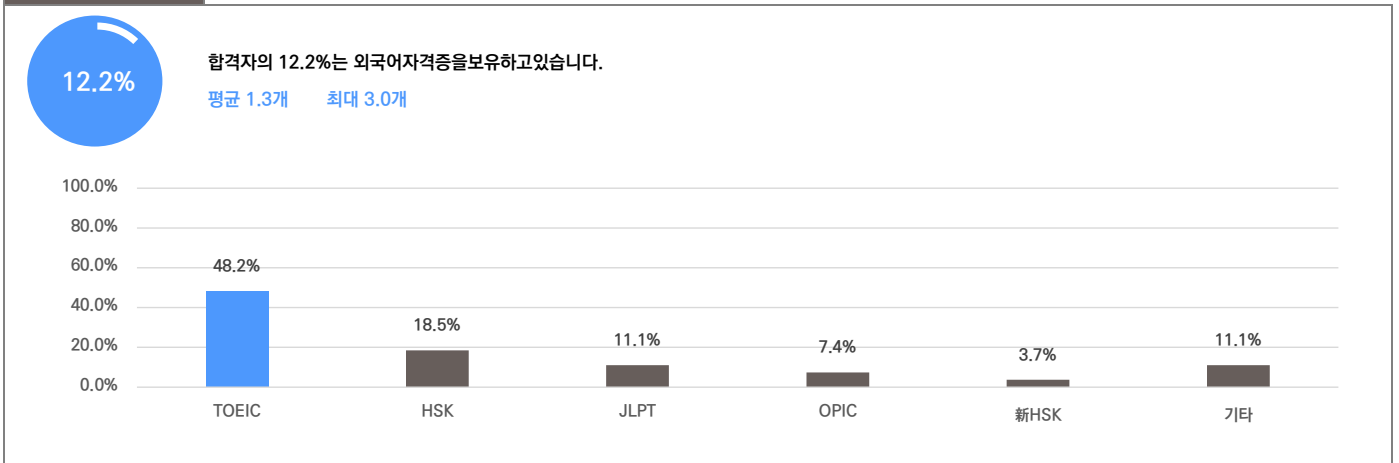

기업별 합격 스펙 통계분석

본 정보는 잡코리아 빅데이터를 분석한 결과이며, 실제 기업의 합격자 정보와는 차이가 발생할 수 있습니다. 또한 절대적인 합격 기준이 될 수 없습니다. 참고 자료로 활용해주세요.

업체명	학점	토익	토익스피킹	OPIC	외국어(기타)	자격증	해외경험	인턴	수상내역	교내/사회/봉사
(주)시노텍스	3.55 56% 보유	780점 8% 보유	AL 0.6% 보유	IM2 1% 보유	1.0개 6% 보유	2.0개 47% 보유	1.4회 12% 보유	1.0회 2% 보유	1.7회 3% 보유	2.3회 2% 보유

외국어

(주)시노텍스