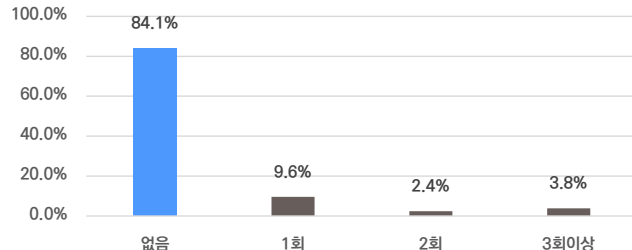

### 자격증

합격자의 64.9%는 자격증을보유하고있습니다.

평균 2.4개 최대 14.0개

### 인턴·대외활동

해외경험 보유자 평균 1.3회

인턴 보유자 평균 1.3회

수상내역 보유자 평균 2.4회

교내/사회/봉사활동 보유자 평균 2.0회