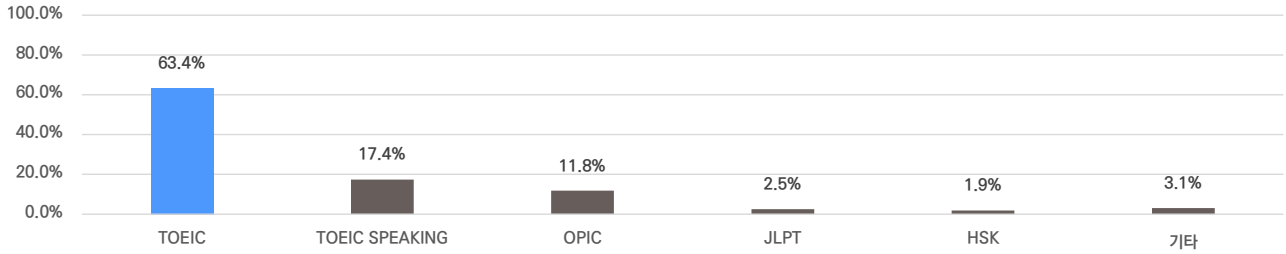

기업별 합격 스펙 통계분석

본 정보는 집코리아 빅데이터를 분석한 결과이며, 실제 기업의 합격자 정보와는 차이가 발생할 수 있습니다. 또한 절대적인 합격 기준이 될 수 없습니다. 참고 자료로 활용해주세요.

업체명	학점	토익	토익스피킹	OPIC	외국어(기타)	자격증	해외경험	인턴	수상내역	교내/사회/봉사
한국수자원공사	3.65 78% 보유	809점 33% 보유	IM3 9% 보유	IM3 6% 보유	1.0개 4% 보유	2.3개 68% 보유	1.3회 17% 보유	1.4회 7% 보유	1.6회 10% 보유	2.0회 18% 보유

외국어

한국수자원공사

합격자의 37.6%는 외국어자격증을보유하고있습니다.

평균 1.4개 최대 3.0개