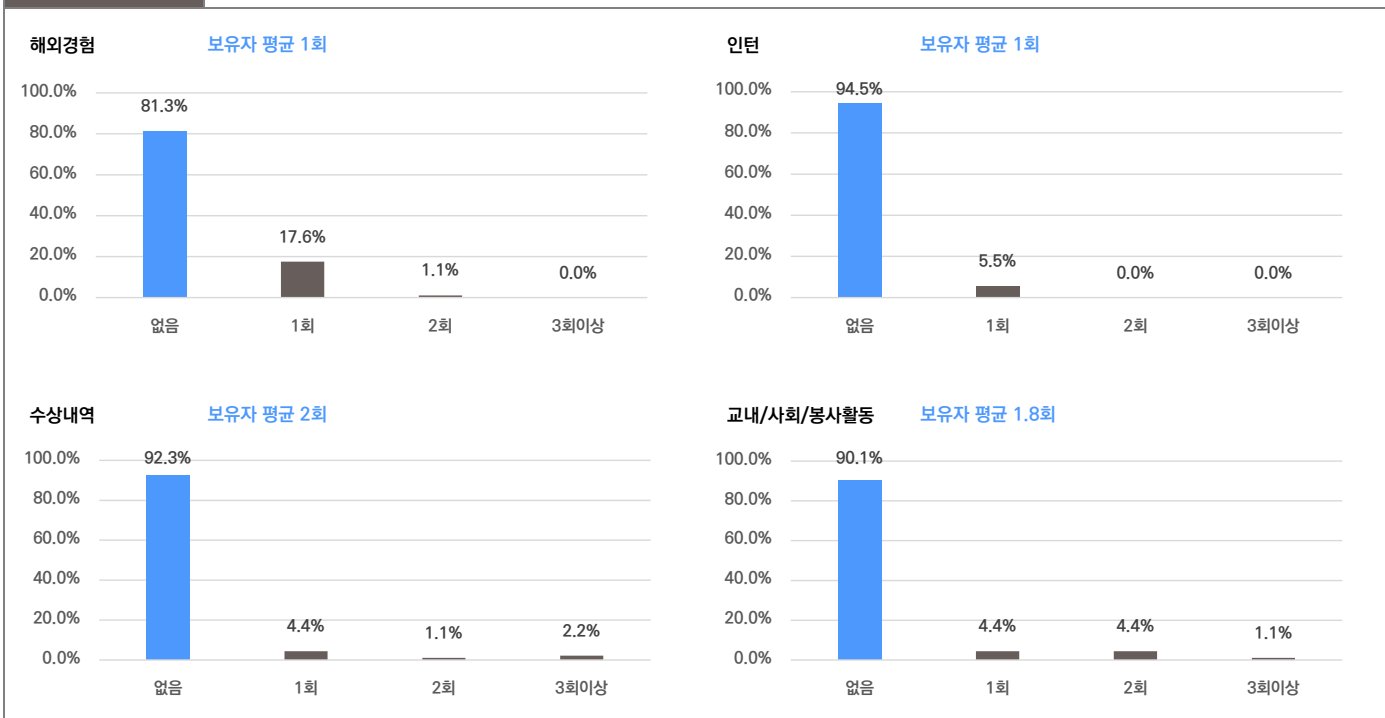

기업별 합격 스펙 통계분석

본 정보는 잡코리아 빅데이터를 분석한 결과이며, 실제 기업의 합격자 정보와는 차이가 발생할 수 있습니다. 또한 절대적인 합격 기준이 될 수 없습니다. 참고 자료로 활용해주세요.

업체명	학점	토익	토익스피킹	OPIC	외국어(기타)	자격증	해외경험	인턴	수상내역	교내/사회/봉사
(주)유신	3.59 68% 보유	804점 20% 보유	AL(5%) 5% 보유	IH(1%) 1% 보유	1.1개 14% 보유	2.1개 69% 보유	1.1회 19% 보유	1.0회 5% 보유	2.0회 8% 보유	1.8회 10% 보유

외국어 (주)유신

자격증

인턴·대외활동