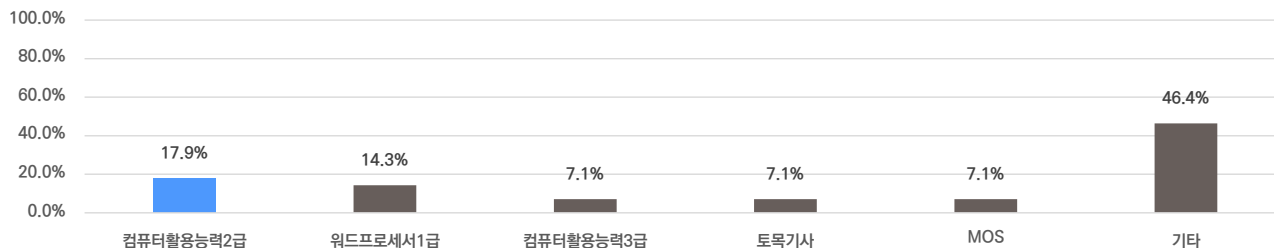

### 외국어 (주)한국종합기술

합격자의 24%는 외국어자격증을 보유하고 있습니다.

평균 1.5개 최대 2개

### 자격증

합격자의 68%는 자격증을 보유하고 있습니다.

평균 1.8개 최대 5개