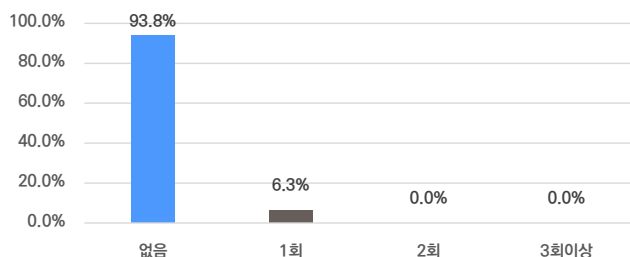

### 자격증

합격자의 71.9%는 자격증을 보유하고 있습니다.

평균 2.3개 최대 5.0개

### 인턴·대외활동

해외경험 보유자 평균 2회

인턴 보유자 평균 1회

수상내역 보유자 평균 1회

교내/사회/봉사활동 보유자 평균 1회