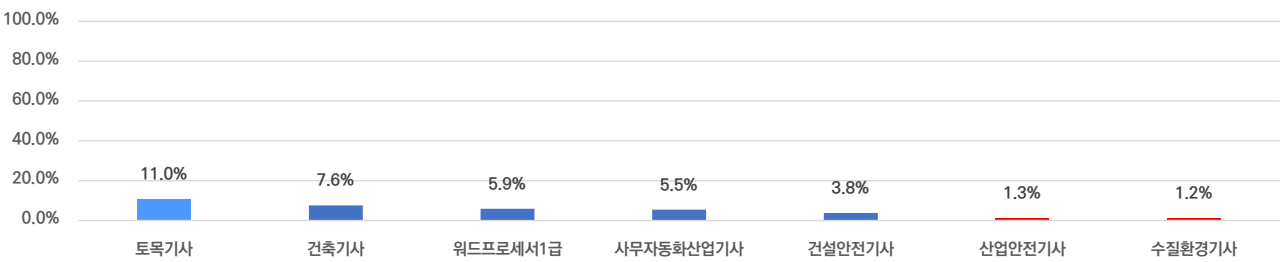

### 외국어

SK에코플랜트(주)

합격자의 67.5%는 외국어자격증을보유하고있습니다.

평균 1.1개 최대 2.0개

### 자격증

합격자의 57.4%는 자격증을보유하고있습니다.

평균 1.9개 최대 6.0개