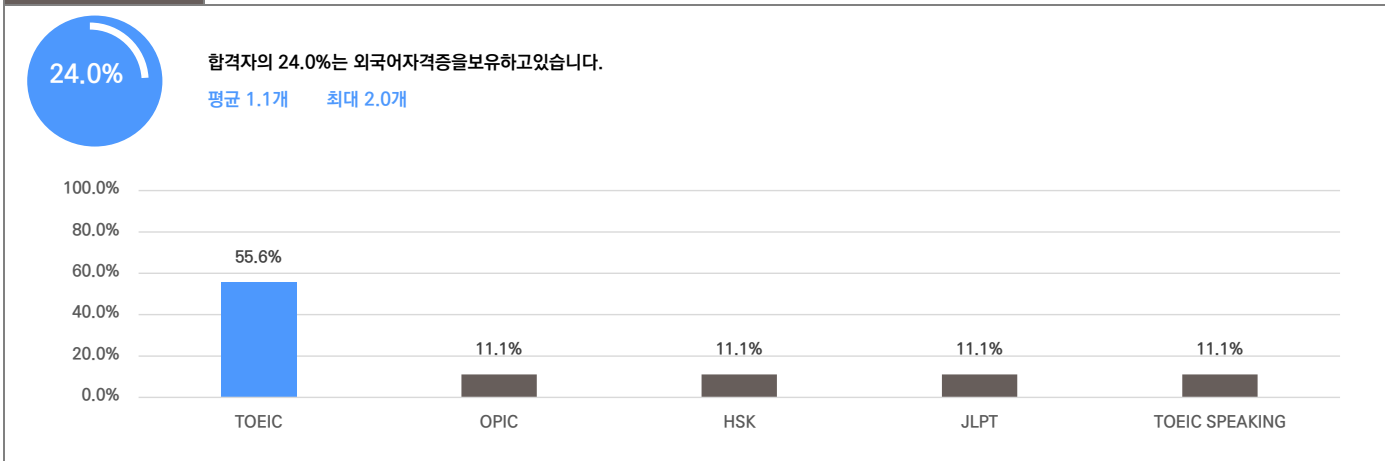

기업별 합격 스펙 통계분석

본 정보는 잡코리아 빅데이터를 분석한 결과이며, 실제 기업의 합격자 정보와는 차이가 발생할 수 있습니다. 또한 절대적인 합격 기준이 될 수 없습니다. 참고 자료로 활용해주세요.

업체명	학점	토익	토익스피킹	OPIC	외국어(기타)	자격증	해외경험	인턴	수상내역	교내/사회/봉사
(주)건화	3.79 64% 보유	658점 20% 보유	- 0% 보유	IM1 4% 보유	1개 12% 보유	1.8개 68% 보유	1.1회 32% 보유	- 0% 보유	3회 4% 보유	1회 4% 보유

외국어 (주)건화