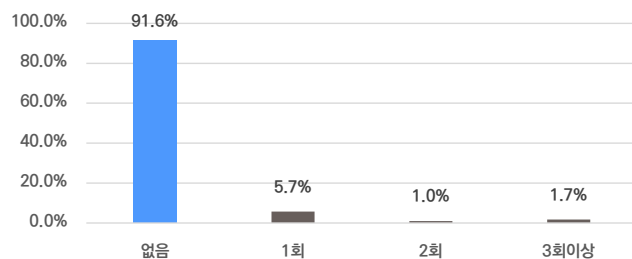

### 자격증

합격자의 57.4%는 자격증을보유하고있습니다.

평균 1.9개 최대 6.0개

### 인턴·대외활동

해외경험 보유자 평균 1회

인턴 보유자 평균 1회

수상내역 보유자 평균 2회

교내/사회/봉사활동 보유자 평균 1.2회