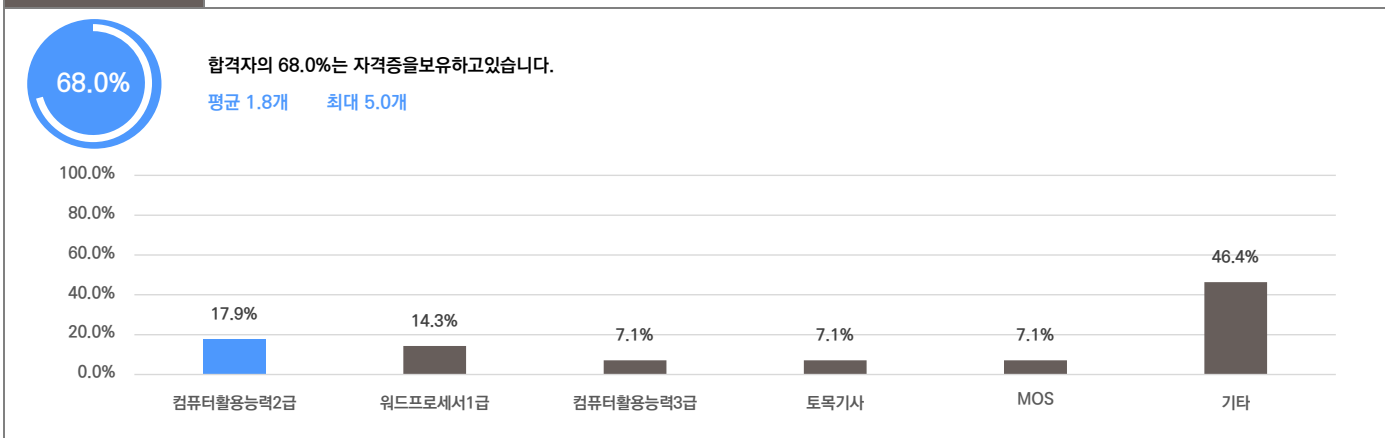

기업별 합격 스펙 통계분석

본 정보는 잡코리아 빅데이터를 분석한 결과이며, 실제 기업의 합격자 정보와는 차이가 발생할 수 있습니다. 또한 절대적인 합격 기준이 될 수 없습니다. 참고 자료로 활용해주세요.

업체명	학점	토익	토익스피킹	OPIC	외국어(기타)	자격증	해외경험	인턴	수상내역	교내/사회/봉사
(주)건화	3.79 64% 보유	658점 20% 보유	- 0% 보유	IM1 4% 보유	1개 12% 보유	1.8개 68% 보유	1.1회 32% 보유	- 0% 보유	3회 4% 보유	1회 4% 보유

외국어 (주)건화

자격증

인턴·대외활동