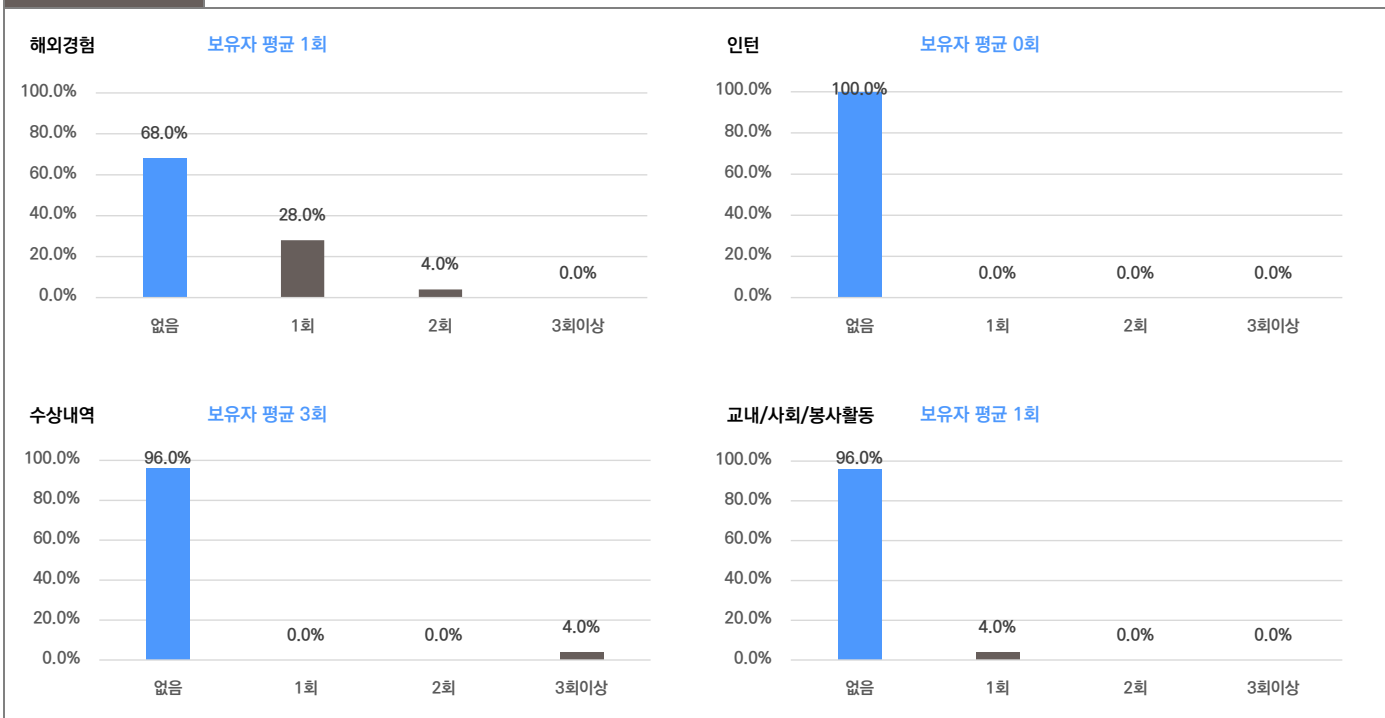

기업별 합격 스펙 통계분석

본 정보는 잡코리아 빅데이터를 분석한 결과이며, 실제 기업의 합격자 정보와는 차이가 발생할 수 있습니다. 또한 절대적인 합격 기준이 될 수 없습니다. 참고 자료로 활용해주세요.

업체명	학점	토익	토익스피킹	OPIC	외국어(기타)	자격증	해외경험	인턴	수상내역	교내/사회/봉사
(주)건화	3.79 64% 보유	658점 20% 보유	- 0% 보유	IM1 4% 보유	1개 12% 보유	1.8개 68% 보유	1.1회 32% 보유	- 0% 보유	3회 4% 보유	1회 4% 보유

외국어 (주)건화

자격증

인턴·대외활동